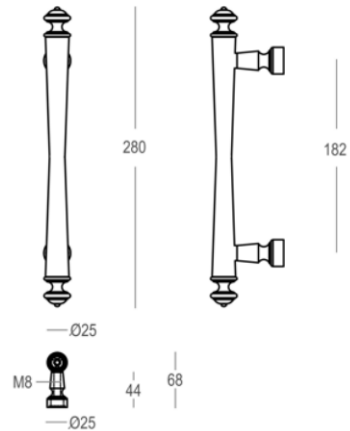

Quincalux

322 Collectie - Deurgreep

Product informatie

Collectie	322
Type	Deurgreep
Referentie	322-82-04-01/182 / Wax
Afwerking	Messing brons mat wax (04)
Eenheid	Stuk
Materiaal	Messing
Gebruik	Buiten/Binnenhuis
Lengte	280 mm
Breedte	25 mm
Hoogte	68 mm
Asafstand	182 mm
Schroefmaat	M8
Gewicht	762 gr
Inclusief montage	2x 818-VA
Productie	Handgemaakt in België