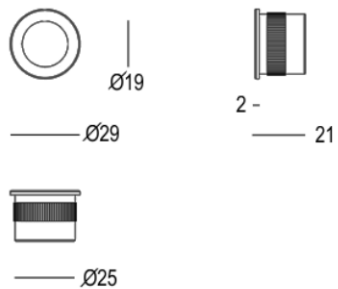

Quincalux

220-00 Collectie - Inbouwgreep

Product informatie

Collectie	220-00
Type	Inbouwgreep
Referentie	220-00-22-01
Afwerking	Messing satijn (22)
Eenheid	Stuk
Materiaal	Messing
Gebruik	Binnenshuis
Lengte	30 mm
Breedte	30 mm
Hoogte	21 mm
Gewicht	16 gr
Productie	Handgemaakt in België