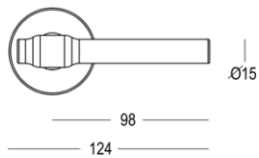

Quincalux

Copenhagen Collectie - Deurkrukken

Product informatie

Collectie	Copenhagen
Type	Deurkrukken
Referentie	197-R0-41-22L
Afwerking	Messing brons mat (41)
Eenheid	Paar
Materiaal	Messing
Geveerd	Inclusief veersysteem (rechts/links)
Gebruik	Binnenshuis
Lengte	124 mm
Breedte	15/52 mm
Hoogte	59 mm
Gewicht	510 gr
Productie	Handgemaakt in België