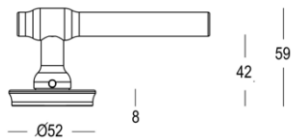

Quincalux

Copenhagen Collectie - Deurkrukken

Product informatie

Collectie	Copenhagen
Type	Deurkrukken
Referentie	197-R0-41-22L
Afwerking	Messing brons mat (41)
Eenheid	Paar
Materiaal	Messing
Geveerd	Inclusief veersysteem (rechts/links)
Gebruik	Binnenshuis
Lengte	124 mm
Breedte	15/52 mm
Hoogte	59 mm
Gewicht	510 gr
Productie	Handgemaakt in België