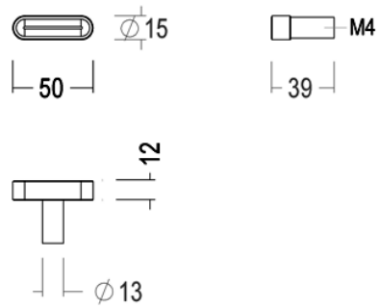

Quincalux

Como Collectie - Meubelknop/greep

Product informatie

Collectie	Como
Type	Meubelknop/greep
Referentie	194-KT-22-01
Afwerking	Messing satijn (22)
Eenheid	Stuk
Materiaal	Messing
Gebruik	Binnenshuis
Lengte	50 mm
Breedte	15 mm
Hoogte	39 mm
Schroefmaat	M4
Productie	Handgemaakt in België