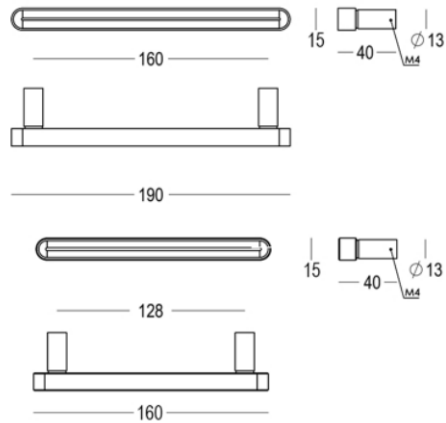

## Product informatie

Collectie	Como
Type	Meubelknop/greep
Referentie	194-16-22-01/160
Afwerking	Messing satijn (22)
Eenheid	Stuk
Materiaal	Messing
Gebruik	Binnenshuis
Lengte	190 mm
Asafstand	160 mm
Breedte	15 mm
Hoogte	45 mm
Schroefmaat	M4
Gewicht	274 gr
Inclusief montage	v
Productie	Handgemaakt in België