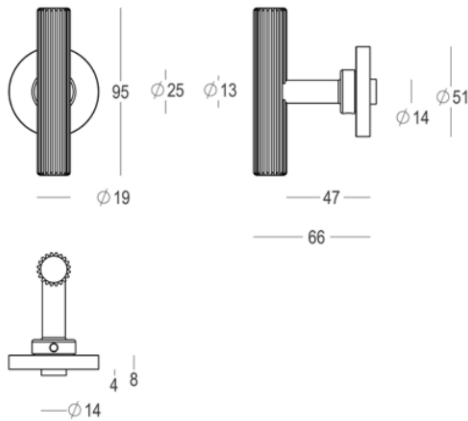

## Product informatie

Collectie	Royal
Type	Deurkrukken
Referentie	167-R0-22-22T
Afwerking	Messing satijn (22)
Eenheid	Paar
Materiaal	Messing
Gebruik	Binnenshuis
Lengte	95mm
Breedte	19/50mm
Hoogte	60mm
Asafstand	38mm
Gewicht	276gr
Productie	Handgemaakt in België