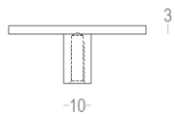

## Product informatie

Collectie	Luxembourg
Type	Meubelknop/greep
Referentie	158-50-60-01
Afwerking	Zwart textuur (60)
Eenheid	Stuk
Materiaal	Aluminium
Gebruik	Buiten/Binnenhuis
Lengte	50 mm
Breedte	50 mm
Hoogte	20 mm
Asafstand	16 mm
Schroefmaat	M4
Productie	Handgemaakt in België