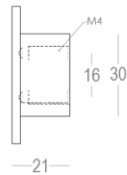

## Product informatie

Collectie	Luxembourg
Type	Meubelknop/greep
Referentie	158-50-60-01
Afwerking	Zwart textuur (60)
Eenheid	Stuk
Materiaal	Aluminium
Gebruik	Buiten/Binnenhuis
Lengte	50 mm
Breedte	50 mm
Hoogte	20 mm
Asafstand	16 mm
Schroefmaat	M4
Productie	Handgemaakt in België