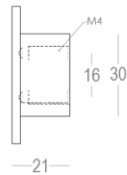

Quincalux

Luxembourg Collectie - Meubelknop/greep

Product informatie

Collectie	Luxembourg
Type	Meubelknop/greep
Referentie	158-50-22-01
Afwerking	Messing satijn (22)
Eenheid	Stuk
Materiaal	Messing
Gebruik	Buiten/Binnenhuis
Lengte	50 mm
Breedte	50 mm
Hoogte	20 mm
Asafstand	16 mm
Schroefmaat	M4
Productie	Handgemaakt in België