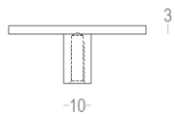

Quincalux

Luxembourg Collectie - Meubelknop/greep

Product informatie

Collectie	Luxembourg
Type	Meubelknop/greep
Referentie	158-50-22-01
Afwerking	Messing satijn (22)
Eenheid	Stuk
Materiaal	Messing
Gebruik	Buiten/Binnenhuis
Lengte	50 mm
Breedte	50 mm
Hoogte	20 mm
Asafstand	16 mm
Schroefmaat	M4
Productie	Handgemaakt in België