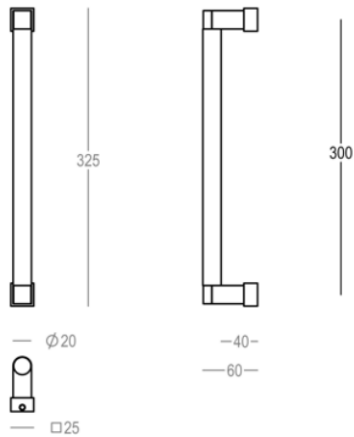

Quincalux

Quincalux

Berlin Collectie - Deurgreep

Product informatie

Collectie	Berlin
Type	Deurgreep
Referentie	157-30-22-01/300
Afwerking	Messing satijn (22)
Eenheid	Stuk
Materiaal	Messing
Gebruik	Binnenshuis
COLLECTIE	Berlin
TYPE	Deurgrepen
REFERENTIE	157-30-22-01/300
AFWERKING	Messing Satijn (22)
EENHEID	Stuk
DESIGNER	Quincalux Design Studio
MATERIAAL	Messing
GEBRUIK	Binnenshuis
LENGTE	325mm
ASAFSTAND	300mm

Kouterstraat 7, B-8560 Wevelgem, Belgium

info@quincalux.com

Quincalux

BREEDTE	20/25mm
HOOGTE	60mm
SCHROEFMAAT	M8 / M6
Productie	Handgemaakt in België