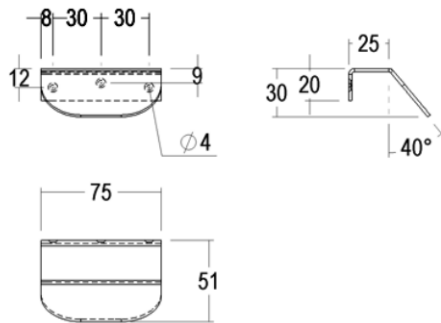

Quincalux

139 Collectie - Meubelknop/greep

Product informatie

Collectie	139
Type	Meubelknop/greep
Referentie	139-75-65-01
Afwerking	Wit textuur (65)
Eenheid	Stuk
Materiaal	Messing
Gebruik	Binnenshuis
Lengte	25 mm
Breedte	75 mm
Hoogte	30 mm
Productie	Handgemaakt in België