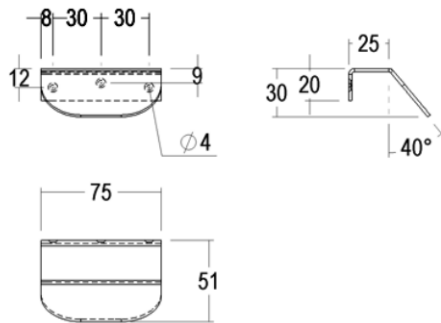

Quincalux

139 Collectie - Meubelknop/greep

Product informatie

| | |
|------------|-----------------------|
| Collectie | 139 |
| Type | Meubelknop/greep |
| Referentie | 139-75-60-01 |
| Afwerking | Zwart textuur (60) |
| Eenheid | Stuk |
| Materiaal | Messing |
| Gebruik | Binnenshuis |
| Lengte | 25 mm |
| Breedte | 75 mm |
| Hoogte | 30 mm |
| Productie | Handgemaakt in België |