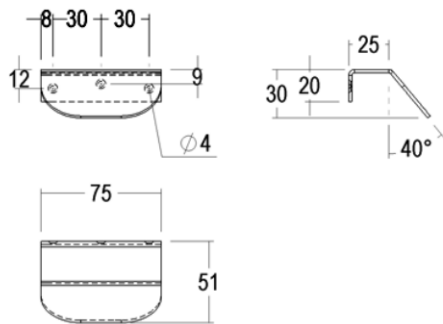

Quincalux

139 Collectie - Meubelknop/greep

Product informatie

Collectie	139
Type	Meubelknop/greep
Referentie	139-75-22-01
Afwerking	Messing satijn (22)
Eenheid	Stuk
Materiaal	Messing
Gebruik	Binnenshuis
Lengte	25 mm
Breedte	75 mm
Hoogte	30 mm
Productie	Handgemaakt in België