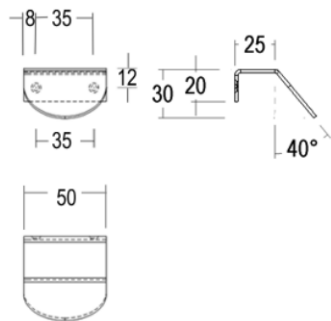

Quincalux

139 Collectie - Meubelknop/greep

Product informatie

Collectie	139
Type	Meubelknop/greep
Referentie	139-50-99-01
Afwerking	Nikkel mat gesatineerd (99)
Eenheid	Stuk
Materiaal	Messing
Gebruik	Binnenshuis
Lengte	25 mm
Breedte	50 mm
Hoogte	30 mm
Productie	Handgemaakt in België