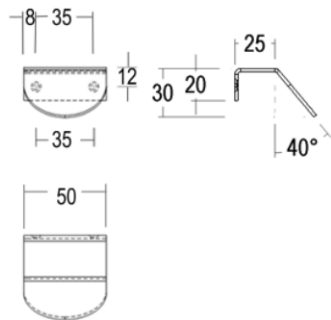

## Product informatie

---

Collectie	139
Type	Meubelknop/greep
Referentie	139-50-65-01
Afwerking	Wit textuur (65)
Eenheid	Stuk
Materiaal	Messing
Gebruik	Binnenshuis
Lengte	25 mm
Breedte	50 mm
Hoogte	30 mm
Productie	Handgemaakt in België