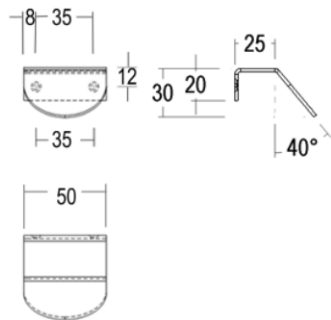

Quincalux

139 Collectie - Meubelknop/greep

Product informatie

Collectie	139
Type	Meubelknop/greep
Referentie	139-50-41-01
Afwerking	Messing brons mat (41)
Eenheid	Stuk
Materiaal	Messing
Gebruik	Binnenshuis
Lengte	25 mm
Breedte	50 mm
Hoogte	30 mm
Productie	Handgemaakt in België