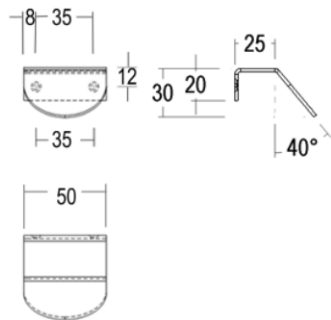

## Product informatie

---

Collectie	139
Type	Meubelknop/greep
Referentie	139-50-22-01
Afwerking	Messing satijn (22)
Eenheid	Stuk
Materiaal	Messing
Gebruik	Binnenshuis
Lengte	25 mm
Breedte	50 mm
Hoogte	30 mm
Productie	Handgemaakt in België