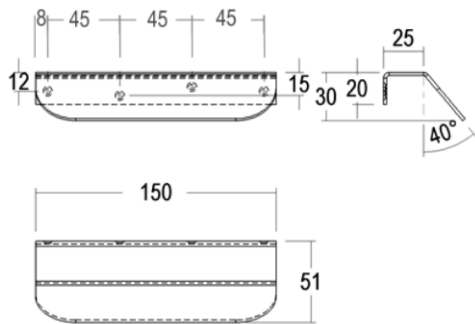

## Product informatie

---

Collectie	139
Type	Meubelknop/greep
Referentie	139-15-65-01
Afwerking	Wit textuur (65)
Eenheid	Stuk
Materiaal	Messing
Gebruik	Binnenshuis
Lengte	25 mm
Breedte	150 mm
Hoogte	30 mm
Productie	Handgemaakt in België