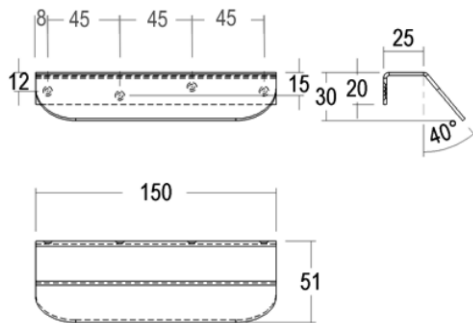

Quincalux

139 Collectie - Meubelknop/greep

Product informatie

Collectie	139
Type	Meubelknop/greep
Referentie	139-15-60-01
Afwerking	Zwart textuur (60)
Eenheid	Stuk
Materiaal	Messing
Gebruik	Binnenshuis
Lengte	25 mm
Breedte	150 mm
Hoogte	30 mm
Productie	Handgemaakt in België