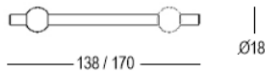

Quincalux

Brussels Collectie - Meubelknop/greep

Product informatie

Collectie	Brussels
Type	Meubelknop/greep
Referentie	124-96-41-01_096
Afwerking	Messing brons mat (41)
Eenheid	Stuk
Materiaal	Messing
Gebruik	Binnenshuis
Lengte	138/170 mm
Breedte	18 mm
Hoogte	36 mm
Asafstand	96/128
Schroefmaat	M5
Productie	Handgemaakt in België