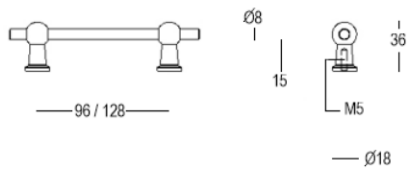

Quincalux

Brussels Collectie - Meubelknop/greep

Product informatie

Collectie	Brussels
Type	Meubelknop/greep
Referentie	124-96-41-01_096
Afwerking	Messing brons mat (41)
Eenheid	Stuk
Materiaal	Messing
Gebruik	Binnenshuis
Lengte	138/170 mm
Breedte	18 mm
Hoogte	36 mm
Asafstand	96/128
Schroefmaat	M5
Productie	Handgemaakt in België