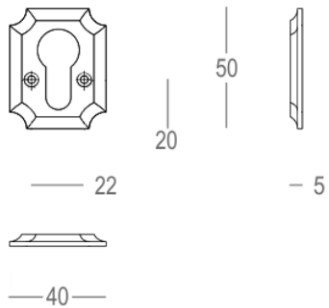

Quincalux

086 Collectie - Rozetten

Product informatie

Collectie	086
Type	Rozetten
Referentie	086-0C-41-01
Afwerking	Messing brons mat (41)
Eenheid	Stuk
Materiaal	Messing
Gebruik	Binnenshuis
Lengte	50 mm
Breedte	40 mm
Hoogte	5 mm
Asafstand	22 mm
Gewicht	56 gr
Productie	Handgemaakt in België