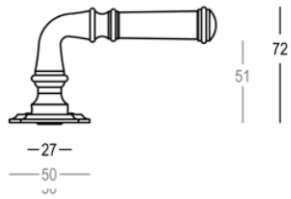

## Product informatie

Collectie	086
Type	Deurkrukken
Referentie	086-r0-26-22
Afwerking	Antiek messing (26)
Eenheid	Paar
Materiaal	Messing
Gebruik	Binnenshuis
Lengte	116 mm
Breedte	R-23 mm/R-50 mm
Hoogte	65 mm
Schroefmaat	V/8mm
Gewicht	282 gr
Productie	Handgemaakt in België