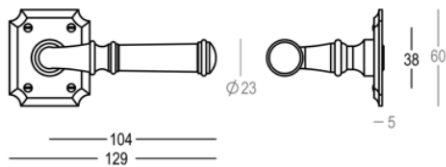

## Product informatie

Collectie	086
Type	Deurkrukken
Referentie	086-r0-26-22
Afwerking	Antiek messing (26)
Eenheid	Paar
Materiaal	Messing
Gebruik	Binnenshuis
Lengte	116 mm
Breedte	R-23 mm/R-50 mm
Hoogte	65 mm
Schroefmaat	V/8mm
Gewicht	282 gr
Productie	Handgemaakt in België