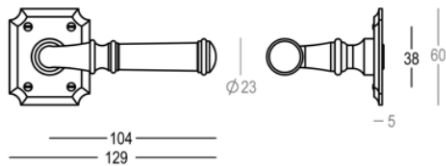

Quincalux

086 Collectie - Deurkrukken

Product informatie

Collectie	086
Type	Deurkrukken
Referentie	086-R0-99-22
Afwerking	Nikkel mat gesatineerd (99)
Eenheid	Paar
Materiaal	Messing
Gebruik	Binnenshuis
Lengte	116 mm
Breedte	R-23 mm/R-50 mm
Hoogte	65 mm
Schroefmaat	V/8mm
Gewicht	282 gr
Productie	Handgemaakt in België