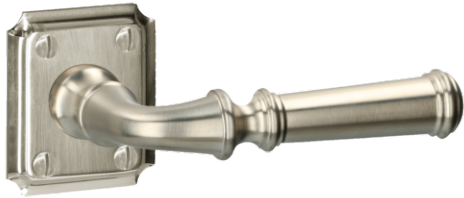

Quincalux

086 Collectie - Deurkrukken

Product informatie

Collectie	086
Type	Deurkrukken
Referentie	086-R0-99-22
Afwerking	Nikkel mat gesatineerd (99)
Eenheid	Paar
Materiaal	Messing
Gebruik	Binnenshuis
Lengte	116 mm
Breedte	R-23 mm/R-50 mm
Hoogte	65 mm
Schroefmaat	V/8mm
Gewicht	282 gr
Productie	Handgemaakt in België