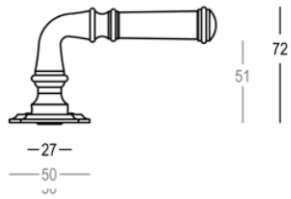

Quincalux

086 Collectie - Deurkrukken

Product informatie

Collectie	086
Type	Deurkrukken
Referentie	086-R0-99-22
Afwerking	Nikkel mat gesatineerd (99)
Eenheid	Paar
Materiaal	Messing
Gebruik	Binnenshuis
Lengte	116 mm
Breedte	R-23 mm/R-50 mm
Hoogte	65 mm
Schroefmaat	V/8mm
Gewicht	282 gr
Productie	Handgemaakt in België