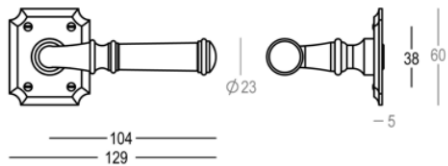

Quincalux

086 Collectie - Deurkrukken

Product informatie

Collectie	086
Type	Deurkrukken
Referentie	086-R0-96-22/069
Afwerking	Tin (96)
Eenheid	Paar
Materiaal	Messing
Gebruik	Binnenshuis
Lengte	116 mm
Breedte	R-23 mm/R-50 mm
Hoogte	65 mm
Schroefmaat	V/8mm
Gewicht	282 gr
Productie	Handgemaakt in België