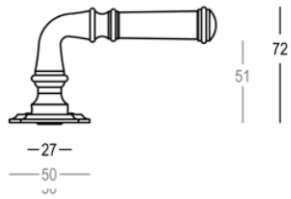

Quincalux

086 Collectie - Deurkrukken

Product informatie

Collectie	086
Type	Deurkrukken
Referentie	086-R0-96-22/069
Afwerking	Tin (96)
Eenheid	Paar
Materiaal	Messing
Gebruik	Binnenshuis
Lengte	116 mm
Breedte	R-23 mm/R-50 mm
Hoogte	65 mm
Schroefmaat	V/8mm
Gewicht	282 gr
Productie	Handgemaakt in België