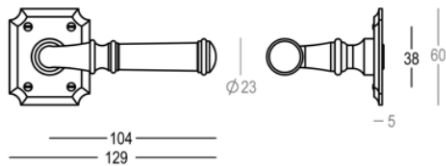

Quincalux

086 Collectie - Deurkrukken

Product informatie

Collectie	086
Type	Deurkrukken
Referentie	086-R0-96-22
Afwerking	Tin (96)
Eenheid	Paar
Materiaal	Messing
Gebruik	Binnenshuis
Lengte	116 mm
Breedte	R-23 mm/R-50 mm
Hoogte	65 mm
Schroefmaat	V/8mm
Gewicht	282 gr
Productie	Handgemaakt in België