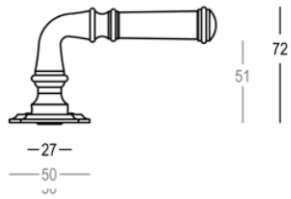

Quincalux

086 Collectie - Deurkrukken

Product informatie

Collectie	086
Type	Deurkrukken
Referentie	086-R0-96-22
Afwerking	Tin (96)
Eenheid	Paar
Materiaal	Messing
Gebruik	Binnenshuis
Lengte	116 mm
Breedte	R-23 mm/R-50 mm
Hoogte	65 mm
Schroefmaat	V/8mm
Gewicht	282 gr
Productie	Handgemaakt in België