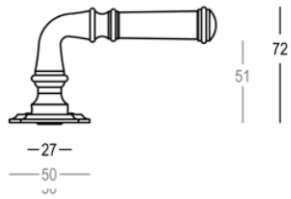

Quincalux

086 Collectie - Deurkrukken

Product informatie

| | |
|-------------|------------------------|
| Collectie | 086 |
| Type | Deurkrukken |
| Referentie | 086-R0-41-22 |
| Afwerking | Messing brons mat (41) |
| Eenheid | Paar |
| Materiaal | Messing |
| Gebruik | Binnenshuis |
| Lengte | 116 mm |
| Breedte | R-23 mm/R-50 mm |
| Hoogte | 65 mm |
| Schroefmaat | V/8mm |
| Gewicht | 282 gr |
| Productie | Handgemaakt in België |