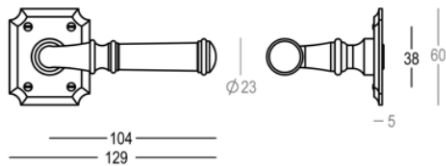

Quincalux

086 Collectie - Deurkrukken

Product informatie

| | |
|-------------|------------------------|
| Collectie | 086 |
| Type | Deurkrukken |
| Referentie | 086-R0-41-22 |
| Afwerking | Messing brons mat (41) |
| Eenheid | Paar |
| Materiaal | Messing |
| Gebruik | Binnenshuis |
| Lengte | 116 mm |
| Breedte | R-23 mm/R-50 mm |
| Hoogte | 65 mm |
| Schroefmaat | V/8mm |
| Gewicht | 282 gr |
| Productie | Handgemaakt in België |