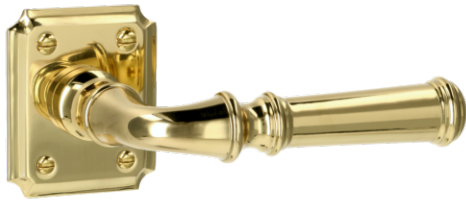

## Product informatie

Collectie	086
Type	Deurkrukken
Referentie	086-R0-01-22
Afwerking	Messing gepolijst (01)
Eenheid	Paar
Materiaal	Messing
Gebruik	Binnenshuis
Lengte	116 mm
Breedte	R-23 mm/R-50 mm
Hoogte	65 mm
Schroefmaat	V/8mm
Gewicht	282 gr
Productie	Handgemaakt in België