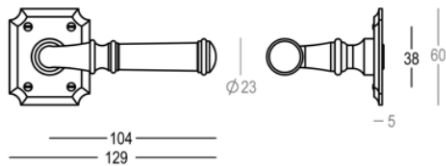

## Product informatie

Collectie	086
Type	Deurkrukken
Referentie	086-R0-01-22
Afwerking	Messing gepolijst (01)
Eenheid	Paar
Materiaal	Messing
Gebruik	Binnenshuis
Lengte	116 mm
Breedte	R-23 mm/R-50 mm
Hoogte	65 mm
Schroefmaat	V/8mm
Gewicht	282 gr
Productie	Handgemaakt in België