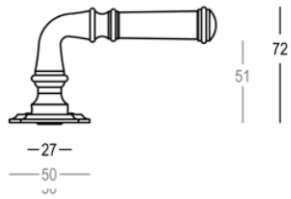

## Product informatie

Collectie	086
Type	Deurkrukken
Referentie	086-R0-01-22
Afwerking	Messing gepolijst (01)
Eenheid	Paar
Materiaal	Messing
Gebruik	Binnenshuis
Lengte	116 mm
Breedte	R-23 mm/R-50 mm
Hoogte	65 mm
Schroefmaat	V/8mm
Gewicht	282 gr
Productie	Handgemaakt in België