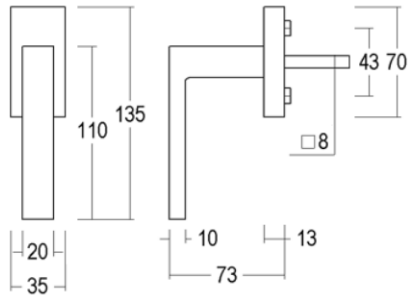

## Information produit

Collection	Stockholm
Type de produits	Poignées de fenêtres
Référence	159-DK-22-11
Patine/Finition	Laiton mat satiné (22)
Unité	Pièce
Matériel	Laiton
Utilisation	A l'intérieur de la maison
longueur	110 mm
Largueur	20 mm
Hauteur	73 mm
Entraxe	43 mm
Taille carré	7 mm
Taille longueur	50 mm
Productie	Handgemaakt in België