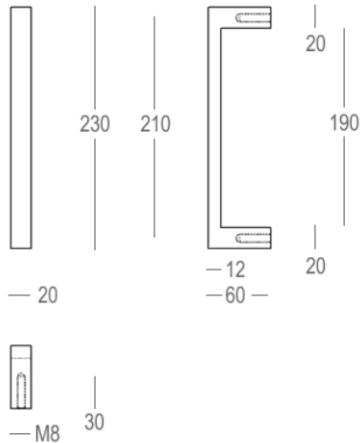

Quincalux

Stockholm Collection - Tirants

Information produit

Collection	Stockholm
Type de produits	Tirants
Référence	159-21-22-01/210
Patine/Finition	Laiton mat satiné (22)
Unité	Pièce
Matériel	Laiton
Utilisation	A l'intérieur de la maison
longueur	230 mm
Entraxe	210 mm
Largueur	20 mm
Hauteur	60 mm
Taille de vis	M8
Poids	746 gr
Productie	Handgemaakt in België