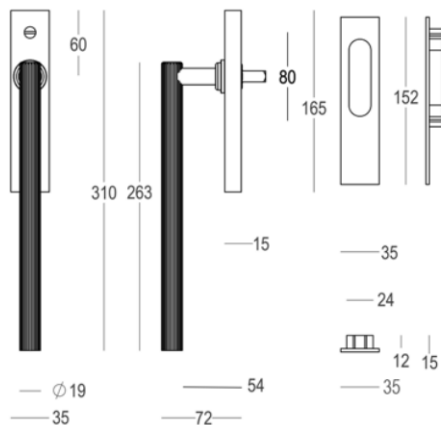

Quincalux

Quincalux

Quincalux

Quincalux

Royal Collection - Quincaillerie pour portes coulissantes

Information produit

Collection	Royal
Type de produits	Quincaillerie pour portes coulissantes
Référence	167-SR-22-01-IN
Patine/Finition	Laiton mat satiné (22)
Unité	Set
Matériel	Laiton
Avec ressort de rappel intégré	Avec ressort de rappel intégré (droit/gauche)
Utilisation	A l'intérieur de la maison
longueur	263 mm
Largueur	19 mm
Hauteur	74 mm
Entraxe	80 mm
Taille de vis	M5
Poids	1150gr
Productie	Handgemaakt in België