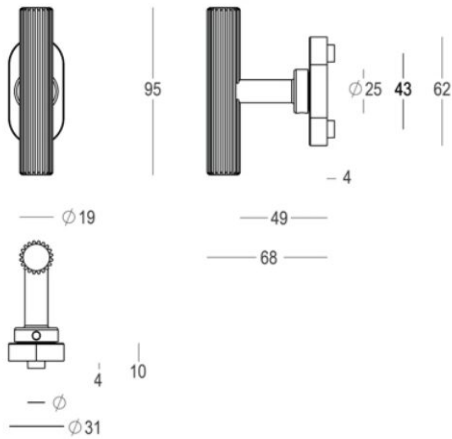

## Information produit

Collection	Royal
Type de produits	Poignées de fenêtres
Référence	167-DK-22-11T
Patine/Finition	Laiton mat satiné (22)
Unité	Pièce
Matériel	Laiton
Utilisation	A l'intérieur de la maison
longueur	95 mm
Largueur	19 mm
Hauteur	70 mm
Taille de vis	C7
Poids	318gr
Productie	Handgemaakt in België