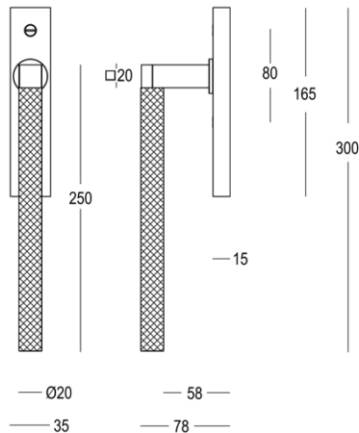

Quincalux

Quincalux

Quincalux

Quincalux

Montreux Collection - Quincaillerie pour portes coulissantes

Information produit

Collection	Montreux
Type de produits	Quincaillerie pour portes coulissantes
Référence	190-SR-22-01-IN
Patine/Finition	Laiton mat satiné (22)
Unité	Set
Matériel	Laiton
Utilisation	A l'intérieur de la maison
longueur	238 mm
Largueur	20 mm
Hauteur	78 mm
Entraxe	80 mm
Taille de vis	M10
Poids	1686 gr
Option	PZ-cylinder
Productie	Handgemaakt in België