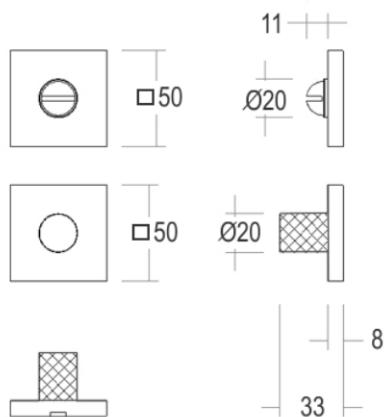

Quincalux

Quincalux

Quincalux

Quincalux

Montreux Collection - Condammations/Décondammations

Information produit

Collection	Montreux
Type de produits	Condammations/Décondammations
Référence	190-RW-41-02-V6/700
Patine/Finition	Bronze mat satiné (41)
Unité	Paire
Matériel	Laiton
Utilisation	A l'intérieur de la maison
longueur	50 mm
Largueur	50 mm
Hauteur	33 mm
Taille de vis	C6-8mm
Poids	269,6 gr
Productie	Handgemaakt in België