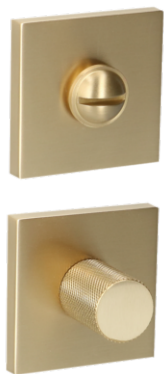

Quincalux

Quincalux

Quincalux

Quincalux

Montreux Collection - Condammations/Décondammations

Information produit

Collection	Montreux
Type de produits	Condammations/Décondammations
Référence	190-RW-22-02-V6/700
Patine/Finition	Laiton mat satiné (22)
Unité	Paire
Matériel	Laiton
Utilisation	A l'intérieur de la maison
longueur	50 mm
Largueur	50 mm
Hauteur	33 mm
Taille de vis	C6-8mm
Poids	269,6 gr
Productie	Handgemaakt in België