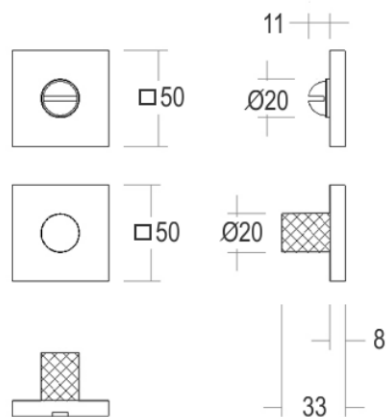

Quincalux

Quincalux

Quincalux

Quincalux

Montreux Collection - Condammations/Décondammations

Information produit

Collection	Montreux
Type de produits	Condammations/Décondammations
Référence	190-RW-22-02-V6/700
Patine/Finition	Laiton mat satiné (22)
Unité	Paire
Matériel	Laiton
Utilisation	A l'intérieur de la maison
longueur	50 mm
Largueur	50 mm
Hauteur	33 mm
Taille de vis	C6-8mm
Poids	269,6 gr
Productie	Handgemaakt in België