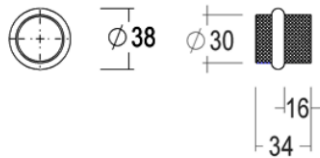

## Information produit

Collection	Butée de portes
Type de produits	Butées de portes
Référence	190-DS-99-01
Patine/Finition	Nickel mat satiné (99)
Unité	Pièce
Matériel	Laiton
Utilisation	A l'intérieur de la maison
Diamètre	30 mm
Hauteur	34 mm
Taille de vis	M6
Productie	Handgemaakt in België