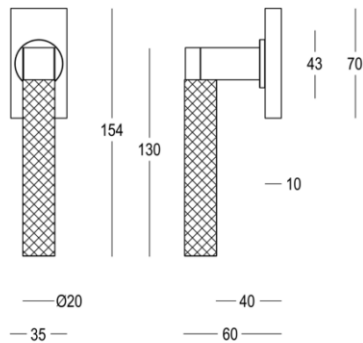

Quincalux

Montreux Collection - Poignées de fenêtres

Information produit

Collection	Montreux
Type de produits	Poignées de fenêtres
Référence	190-DK-22-11
Patine/Finition	Laiton mat satiné (22)
Unité	Pièce
Matériel	Laiton
Utilisation	A l'intérieur de la maison
longueur	120 mm
Largueur	20 mm
Hauteur	60 mm
Entraxe	43 mm
Taille de vis	C7
Productie	Handgemaakt in België