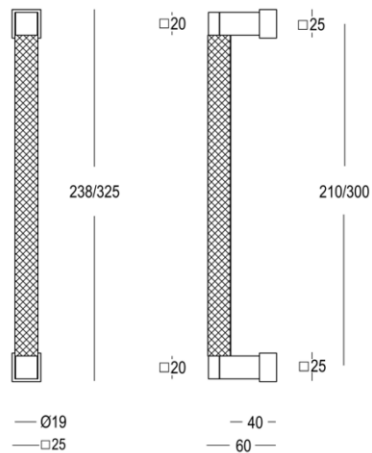

Quincalux

Montreux Collection - Tirants

Information produit

Collection	Montreux
Type de produits	Tirants
Référence	190-30-41-01/300
Patine/Finition	Bronze mat satiné (41)
Unité	Pièce
Matériel	Laiton
Utilisation	A l'intérieur de la maison
longueur	325 mm
Entraxe	300 mm
Largueur	25 mm
Hauteur	60 mm
Taille de vis	M8 / M5
Productie	Handgemaakt in België