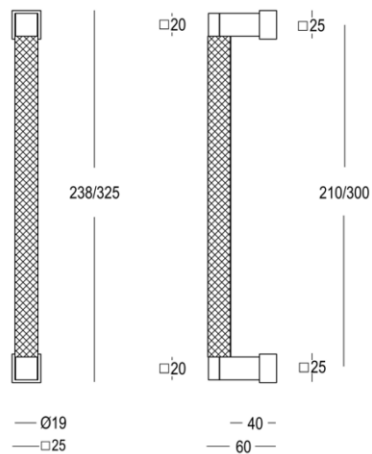

Quincalux

Montreux Collection - Tirants

Information produit

Collection	Montreux
Type de produits	Tirants
Référence	190-21-22-01/210
Patine/Finition	Laiton mat satiné (22)
Unité	Pièce
Matériel	Laiton
Utilisation	A l'intérieur de la maison
longueur	235 mm
Entraxe	210 mm
Largueur	25 mm
Hauteur	60 mm
Taille de vis	M8 / M5
Productie	Handgemaakt in België