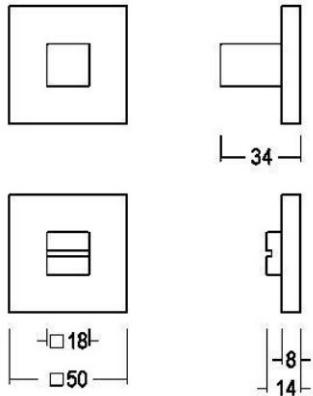

Quincalux

Quincalux

Quincalux

Quincalux

Luxembourg Collection -

Condamnations/Décondamnations

Information produit

| | |
|------------------|-------------------------------|
| Collection | Luxembourg |
| Type de produits | Condamnations/Décondamnations |
| Référence | 158-RW-42-02-V6 |
| Patine/Finition | Bronze foncé (42) |
| Unité | Set |
| Matériel | Laiton |
| Utilisation | A l'intérieur de la maison |
| longueur | 34mm |
| Largueur | V18/V50mm |
| Hauteur | 34mm |
| Poids | 166gr |
| Productie | Handgemaakt in België |