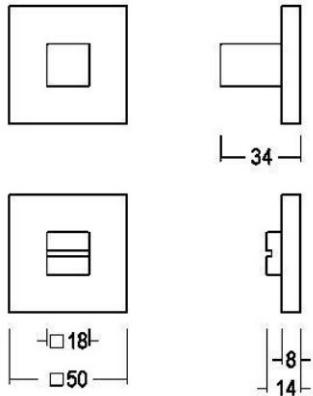

Quincalux

Quincalux

Quincalux

Quincalux

Luxembourg Collection -

Condamnations/Décondamnations

Information produit

Collection	Luxembourg
Type de produits	Condamnations/Décondamnations
Référence	158-RW-22-02-V6
Patine/Finition	Laiton mat satiné (22)
Unité	Set
Matériel	Laiton
Utilisation	A l'intérieur de la maison
longueur	34mm
Largueur	V18/V50mm
Hauteur	34mm
Poids	166gr
Productie	Handgemaakt in België