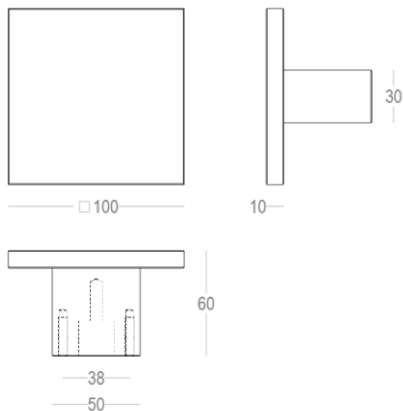

Quincalux

Quincalux

Quincalux

Quincalux

Luxembourg Collection - Boutons / Tirants pour Meubles

Information produit

Collection	Luxembourg
Type de produits	Boutons / Tirants pour Meubles
Référence	158-10-60-01
Patine/Finition	Noire mate texturée (60)
Unité	Pièce
Matériel	aluminium
Utilisation	A l'intérieur de la maison
longueur	100 mm
Largueur	100 mm
Hauteur	60 mm
Taille de vis	M8
Set de montage inclus	818-DA
Productie	Handgemaakt in België