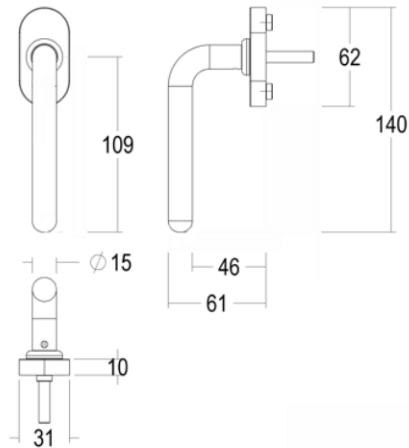

## Information produit

Collection	Lisbon
Type de produits	Poignées de fenêtres
Référence	153-DK-22-11
Patine/Finition	Laiton mat satiné (22)
Unité	Pièce
Matériel	Laiton
Avec ressort de rappel intégré	Avec ressort de rappel intégré (droit/gauche)
Utilisation	A l'intérieur de la maison
longueur	140 mm
Largueur	15/31 mm
Hauteur	61 mm
Entraxe	43 mm
Poids	252 gr
Taille carré	C7
Taille longueur	50 mm
Productie	Handgemaakt in België