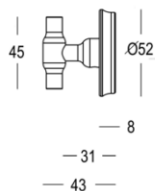

Quincalux

Quincalux

Quincalux

Quincalux

Copenhagen Collection - Condamnations/Décondamnations

Information produit

Collection	Copenhagen
Type de produits	Condamnations/Décondamnations
Référence	197-RW-99-02-V6
Patine/Finition	Nickel mat satiné (99)
Unité	Set
Matériel	Laiton
Utilisation	A l'intérieur de la maison
longueur	45 mm
Largueur	10/52 mm
Hauteur	43 mm
Poids	194 gr
Taille carré	6/8 mm
Productie	Handgemaakt in België