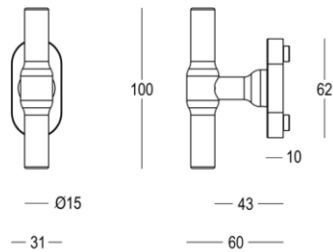

Quincalux

Quincalux

Quincalux

Quincalux

Copenhagen Collection - Poignées de fenêtres

Information produit

Collection	Copenhagen
Type de produits	Poignées de fenêtres
Référence	197-DK-22-11T
Patine/Finition	Laiton mat satiné (22)
Unité	Pièce
Matériel	Laiton
Utilisation	A l'intérieur de la maison
longueur	100 mm
Largueur	15/31 mm
Hauteur	60 mm
Entraxe	43 mm
Poids	284 gr
Taille carré	7 mm
Taille longueur	50 mm
Productie	Handgemaakt in België