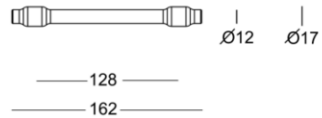

Quincalux

Quincalux

Quincalux

Quincalux

Copenhagen Collection - Boutons / Tirants pour Meubles

Information produit

Collection	Copenhagen
Type de produits	Boutons / Tirants pour Meubles
Référence	197-28-60-01/128
Patine/Finition	Noire mate texturée (60)
Unité	Pièce
Matériel	Laiton
Utilisation	A l'intérieur de la maison
longueur	162 mm
Largueur	12/17 mm
Hauteur	37 mm
Entraxe	128 mm
Taille de vis	m4
Poids	218 gr
Productie	Handgemaakt in België