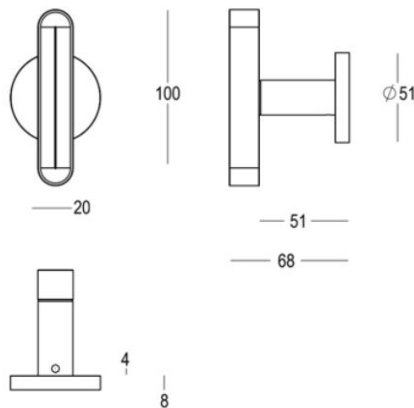

## Information produit

Collection	Como
Type de produits	Poignées de portes
Référence	194-R0-22-22T/167
Patine/Finition	Laiton mat satiné (22)
Unité	Paire
Matériel	Laiton
Avec ressort de rappel intégré	Avec ressort de rappel intégré (droit/gauche)
Utilisation	A l'intérieur de la maison
longueur	100 mm
Largueur	20 mm
Hauteur	66 mm
Productie	Handgemaakt in België