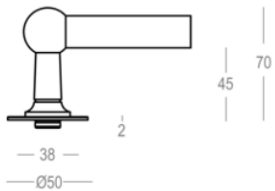

Quincalux

Brussels Collection - Poignées de portes

Information produit

Collection	Brussels
Type de produits	Poignées de portes
Référence	124-R0-96-22XL
Patine/Finition	Étain (96)
Unité	Paire
Matériel	Laiton
Utilisation	A l'intérieur de la maison
longueur	113 mm
Largueur	30/50 mm
Hauteur	70 mm
Poids	395 gr
Axe	43 mm
Productie	Handgemaakt in België