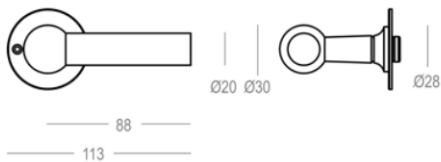

Quincalux

Brussels Collection - Poignées de portes

Information produit

Collection	Brussels
Type de produits	Poignées de portes
Référence	124-R0-96-22XL
Patine/Finition	Étain (96)
Unité	Paire
Matériel	Laiton
Utilisation	A l'intérieur de la maison
longueur	113 mm
Largueur	30/50 mm
Hauteur	70 mm
Poids	395 gr
Axe	43 mm
Productie	Handgemaakt in België