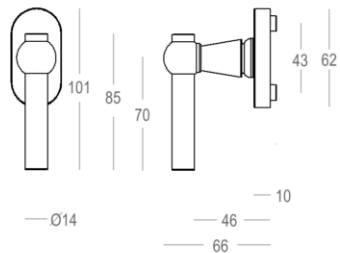

Quincalux

Brussels Collection - Poignées de fenêtres

Information produit

Collection	Brussels
Type de produits	Poignées de fenêtres
Référence	124-DK-96-11L
Patine/Finition	Étain (96)
Unité	Set
Matériel	Laiton
longueur	101 mm
Largueur	31 mm
Hauteur	66 mm
Entraxe	43 mm
Productie	Handgemaakt in België