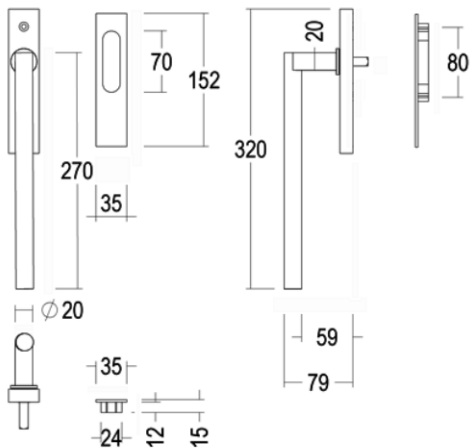

Quincalux

Quincalux

Quincalux

Quincalux

Berlin Collection - Quincaillerie pour portes coulissantes

Information produit

Collection	Berlin
Type de produits	Quincaillerie pour portes coulissantes
Référence	157-SR-22-01-IN
Patine/Finition	Laiton mat satiné (22)
Unité	Pièce
Matériel	Laiton
Utilisation	A l'intérieur de la maison
longueur	250 mm
Largueur	20 mm
Hauteur	79 mm
Entraxe	80 mm
Taille de vis	M10
Option	PZ-cylinder
Productie	Handgemaakt in België