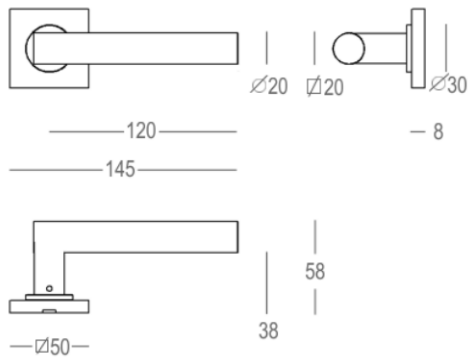

## Information produit

Collection	Berlin
Type de produits	Poignées de portes
Référence	157-R0-99-22/700
Patine/Finition	Nickel mat satiné (99)
Unité	Paire
Matériel	Laiton
Avec ressort de rappel intégré	Avec ressort de rappel intégré (droit/gauche)
Utilisation	A l'intérieur de la maison
longueur	130 mm
Largueur	20/50 mm
Hauteur	59 mm
Poids (set)	956 gr
Productie	Handgemaakt in België