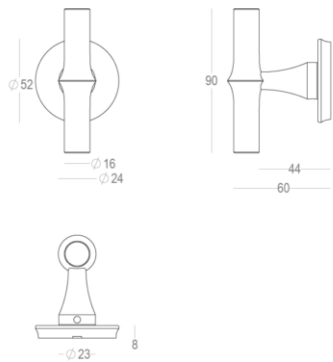

Quincalux

Bangkok Collection - Poignées de portes

Information produit

Collection	Bangkok
Type de produits	Poignées de portes
Référence	405-R0-99-22T-197
Patine/Finition	Nickel mat satiné (99)
Unité	Paire
Matériel	Laiton
Utilisation	A l'intérieur de la maison
longueur	90 mm
Largueur	16 mm
Hauteur	65 mm
Entraxe	38 mm
Taille de vis	M5
Poids	514 g
Productie	Handgemaakt in België